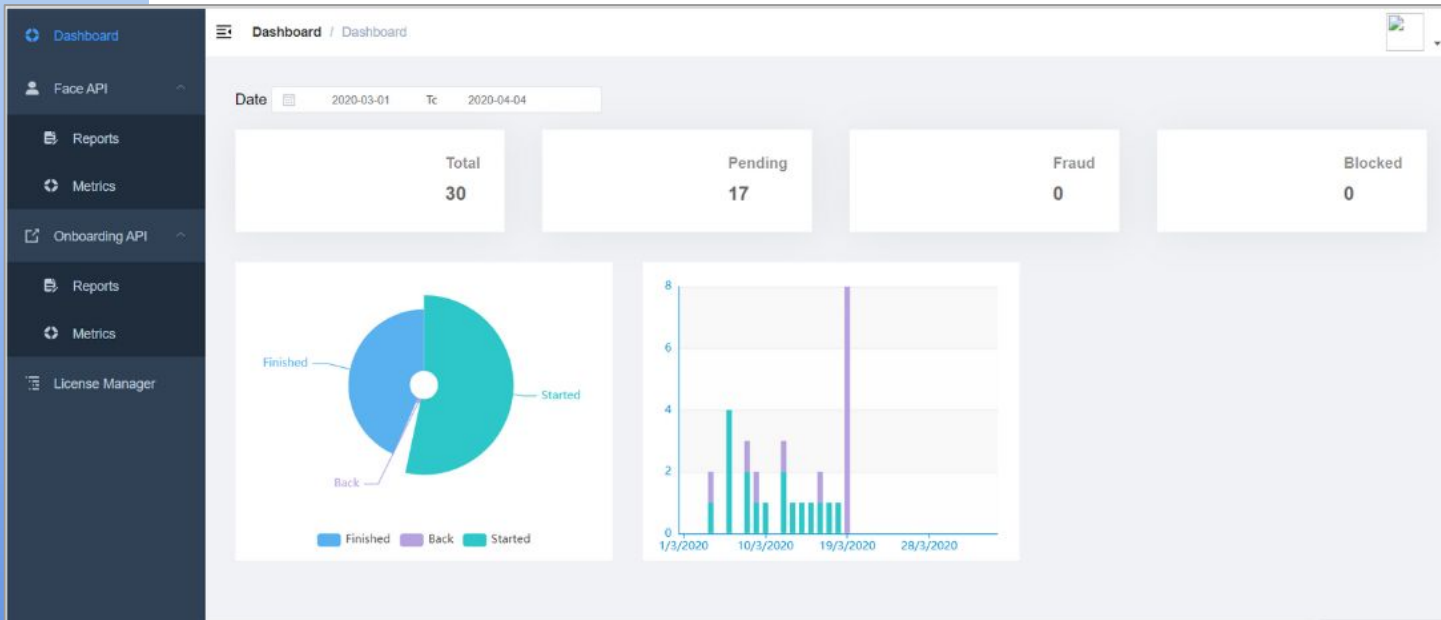

WYA BIOMETRICS

Dashboard de transacciones

DASHBOARDS TRANSACCIONALES

La información centralizada en tiempo real para monitoreo de tus transacciones.

Gestiona a través de nuestro tablero de control, los procesos de verificación de identidad y autenticación de tu plataforma privada, permitiendo la visualización online de los eventos procesados por nuestras soluciones.

INTERFAZ CLOUD DE MONITOREO

El sistema web de monitoreo actualiza en tiempo real las transacciones de nuestros clientes en un tablero privado, que incluye toda la información para la toma de decisiones y seguimiento operativo.

SEGURIDAD AVANZADA DE LAS TRANSACCIONES

Cada transacción deja su huella en nuestros registros, para diagnosticar la seguridad de los dispositivos que están utilizando nuestras aplicaciones.

Device Fingerprint