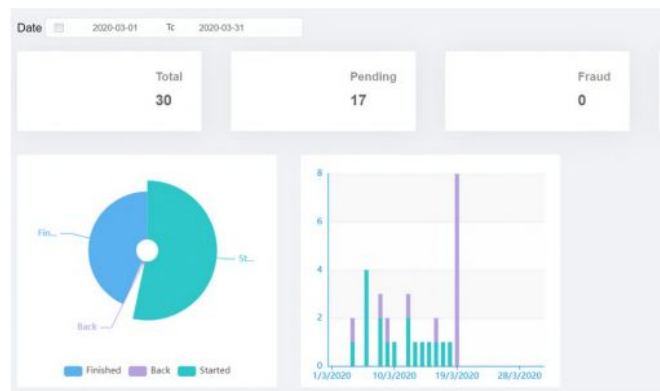

WYA BIOMETRICS

Dashboard de transacciones

DASHBOARDS TRANSACCIONALES

La información centralizada en tiempo real para monitoreo de tus transacciones.

Gestiona a través de nuestro tablero de control, los procesos de verificación de identidad y autenticación de tu plataforma privada, permitiendo la visualización online de los eventos procesados por nuestras soluciones.

INTERFAZ CLOUD DE MONITOREO

El sistema web de monitoreo actualiza en tiempo real las transacciones de nuestros clientes en un tablero privado, que incluye toda la información para la toma de decisiones y seguimiento operativo.

SEGURIDAD AVANZADA DE LAS TRANSACCIONES

Cada transacción deja su huella en nuestros registros, para diagnosticar la seguridad de los dispositivos que están utilizando nuestras aplicaciones.

Device Fingerprint

Device Security parameters

Anti-Spoofing controls

AUDITORÍA Y CUMPLIMIENTO REGULATORIO

Los registros de eventos almacenados cumplen con las normativas vigentes para protección de la información procesada, realizando el registro que da a las empresas las garantías de no repudio en sus transacciones.