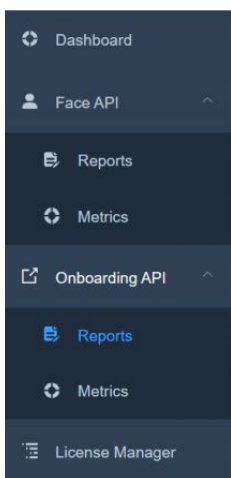

DASHBOARDS TRANSACCIONALES

La información centralizada en tiempo real para monitoreo de tus transacciones.

Gestiona a través de nuestro tablero de control, los procesos de verificación de identidad y autenticación de tu plataforma privada, permitiendo la visualización online de los eventos procesados por nuestras soluciones.

INTERFAZ CLOUD DE MONITOREO

El sistema web de monitoreo actualiza en tiempo real las transacciones de nuestros clientes en un tablero privado, que incluye toda la información para la toma de decisiones y seguimiento operativo.

SEGURIDAD AVANZADA DE LAS TRANSACCIONES

Cada transacción deja su huella en nuestros registros, para diagnosticar la seguridad de los dispositivos que están utilizando nuestras aplicaciones.

Device Fingerprint

Device Security parameters

Anti-Spoofing controls

AUDITORÍA Y CUMPLIMIENTO REGULATORIO

Los registros de eventos almacenados cumplen con las normativas vigentes para protección de la información procesada, realizando el registro que da a las empresas las garantías de no repudio en sus transacciones.

Dashboard / Onboarding API / Reports

ID	Date	Finished	Face Distance	ID Verification
> 3cg019q1h9t3cjvvh803edhb21 585590854714	30/3/2020 14:54:14	Finished	0.6027959382718849	true
> 3cg019q1h9t3cjvvh803edhb21 585443403600	28/3/2020 21:56:43	Finished	0.613345649234452	true
> 3cg019q1h9t3cjvvh803edhb21 585807432956	2/4/2020 03:03:52	Finished	0.4862582308156069	true
> 3cg019q1h9t3cjvvh803edhb21 585803635014	2/4/2020 02:00:35	Finished	0.7021750497569424	true
> 3cg019q1h9t3cjvvh803edhb21 585799183951	2/4/2020 00:46:23	Finished	0.7872238801407533	true